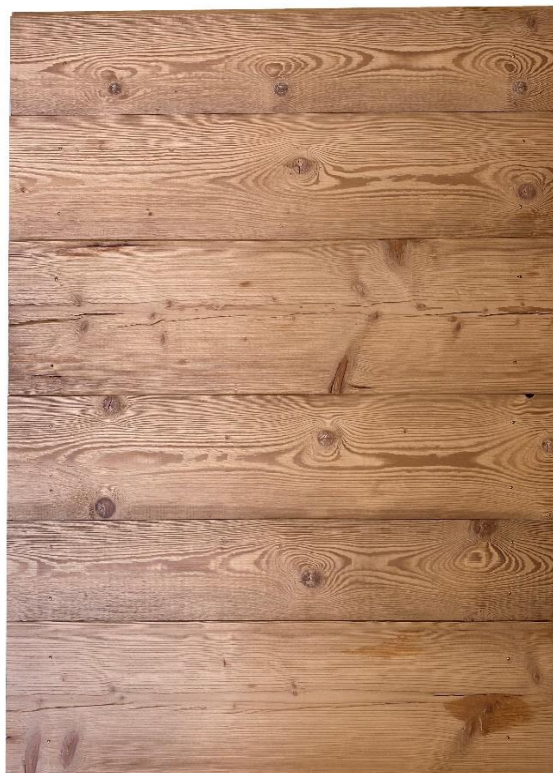

## Gamme AUTHENTIC : ANTICA 23x180

### TEXTURE

### INFORMATIONS PRODUIT

EPAISSEUR : 23mm

LARGEUR : 180mm

LONGUEUR : 4000mm

BROSSAGE : 1 face

PROFILAGE : Bord Droit non rainé bout

COLORIS : Aspect vieux bois