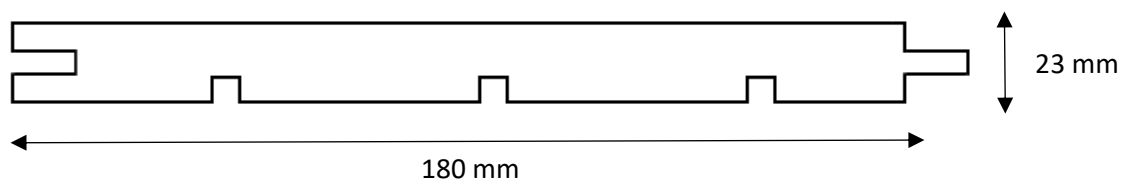

### CARACTERISTIQUES TECHNIQUES

ESSENCE : Epicéa

ORIGINE : Massif du Jura

FIXATION : Clou / Vis

UTILISATION : Intérieur uniquement

1 COLIS = 100,8 m<sup>2</sup>

COLISAGE = 140p

DENSITE = 450 kg/m<sup>3</sup>

### INFORMATIONS PRODUIT

EPAISSEUR : 23mm

LARGEUR : 180mm

LONGUEUR : 4000mm

BROSSAGE : 1 face

PROFILAGE : Bord Droit non rainé bout

COLORIS : Aspect vieux bois