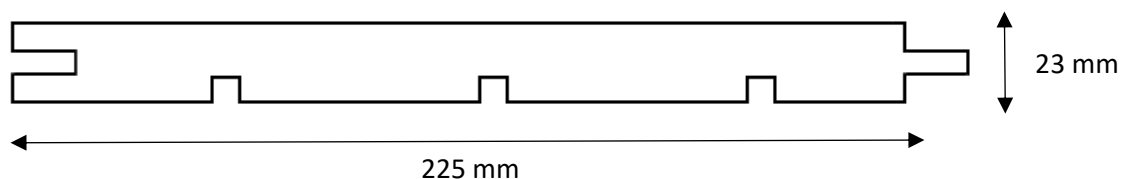

Gamme AUTHENTIC : ANTICA 23x225

TEXTURE

PROFIL

CARACTERISTIQUES TECHNIQUES

ESSENCE : Epicéa

ORIGINE : Massif du Jura

FIXATION : Clou / Vis

UTILISATION : Intérieur uniquement

1 COLIS = 100,8 m²

COLISAGE = 112p

DENSITE = 450 kg/m³

INFORMATIONS PRODUIT

EPAISSEUR : 23mm

LARGEUR : 225mm

LONGUEUR : 4000mm

BROSSAGE : 1 face

PROFILAGE : Bord Droit non rainé bout

COLORIS : Aspect vieux bois