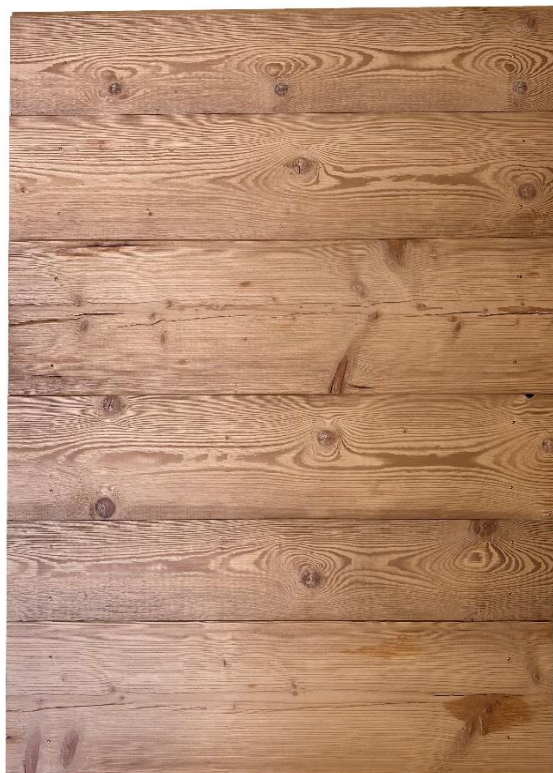

Gamme AUTHENTIC : ANTICA 23x225

TEXTURE

PROFIL

CARACTERISTIQUES TECHNIQUES

ESSENCE : Epicéa

ORIGINE : Massif du Jura

FIXATION : Clou / Vis

UTILISATION : Intérieur uniquement

1 COLIS = 100,8 m²

COLISAGE = 112p

DENSITE = 450 kg/m³

INFORMATIONS PRODUIT

EPAISSEUR : 23mm

LARGEUR : 225mm

LONGUEUR : 4000mm

BROSSAGE : 1 face

PROFILAGE : Bord Droit non rainé bout

COLORIS : Aspect vieux bois