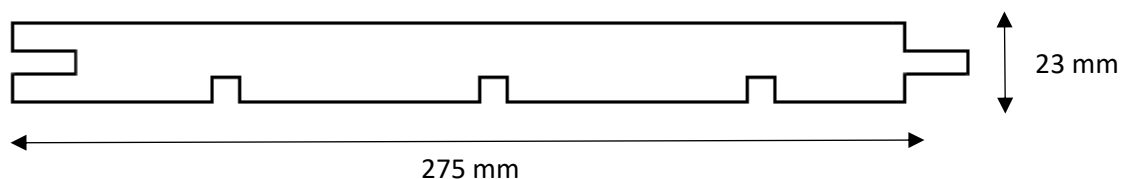

Gamme AUTHENTIC : ANTICA 23x275

TEXTURE

PROFIL

CARACTERISTIQUES TECHNIQUES

ESSENCE : Epicéa

ORIGINE : Massif du Jura

FIXATION : Clou / Vis

UTILISATION : Intérieur uniquement

1 COLIS = 101,2 m²

COLISAGE = 92p

DENSITE = 450 kg/m³

INFORMATIONS PRODUIT

EPAISSEUR : 23mm

LARGEUR : 275mm

LONGUEUR : 4000mm

BROSSAGE : 1 face

PROFILAGE : Bord Droit non rainé bout

COLORIS : Aspect vieux bois