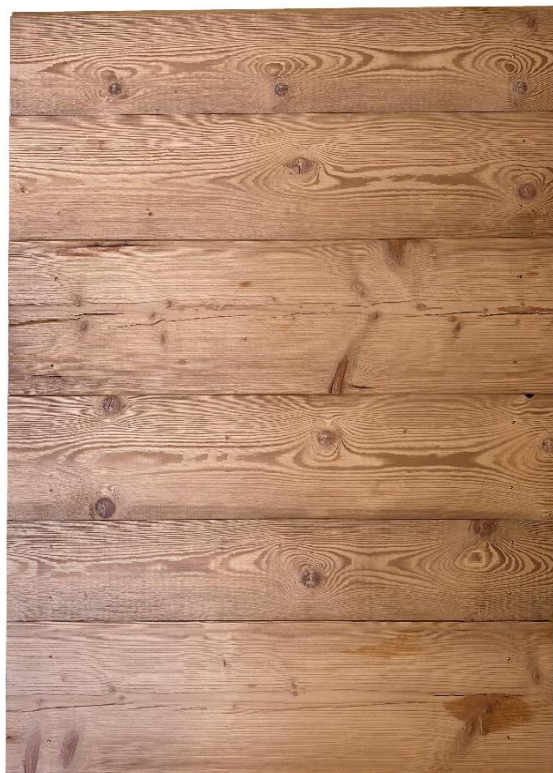

Gamme AUTHENTIC : ANTICA 23x275

TEXTURE

PROFIL

CARACTERISTIQUES TECHNIQUES

ESSENCE : Epicéa

ORIGINE : Massif du Jura

FIXATION : Clou / Vis

UTILISATION : Intérieur uniquement

PROFILAGE : Bord Droit non rainé bout

COLORIS : Aspect vieux bois