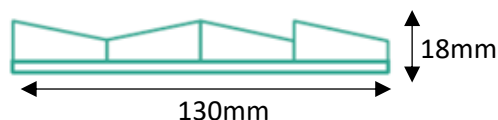

GAMME Solibois Déco

PAREMENTS MODULAIRES EN BOIS

Modèle BEAUREGARD scié en biais

TEXTURE**PROFIL****CARACTERISITQUES TECHNIQUES**

ESSENCE : SAPIN - EPICEA - DOUGLAS
ORIGINE : FRANCE
ASPECT : RELIEF / 3D
SUPPORT : PANNEAU MDF 3mm
UTILISATIONS : INTERIEUR UNIQUEMENT

1 CARTON : 1m²
1m² : 13 PANNEAUX
COULEUR : NUANCES DE TEINTES CLAIRES
ET ROSEES ORANGÉES
% HUMIDITE : 12%

INFORMATIONS PRODUIT (pour un panneau)

EPAISSEUR : 18 mm
LONGUEUR : 590 mm
LARGEUR : 130 mm
POIDS / UNITE : 630 g
**COLLE UTILISEE
POUR LA
FABRICATION :** KLEIBERIT 303 D3/D4 PVAC
SUPPORT MURAL : PLAT ET LISSE (placo/osb)