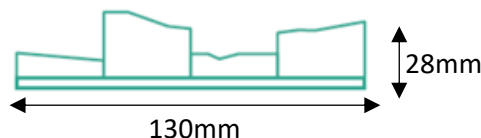

CARACTERISITQUES TECHNIQUES

ESSENCE : CHENE
ORIGINE : FRANCE
ASPECT : RELIEF / 3D
SUPPORT : PANNEAU MDF 3mm
UTILISATIONS : INTERIEUR UNIQUEMENT

1 CARTON : 1m²
1m² : 13 PANNEAUX
COULEUR : NUANCES DE GRIS ET BLANC
% HUMIDITE : 12%

INFORMATIONS PRODUIT (pour un panneau)

EPAISSEUR : 28 mm
LONGUEUR : 590 mm
LARGEUR : 130 mm
POIDS / UNITE : 830 g
COLLE UTILISEE POUR LA FABRICATION : KLEIBERIT 303 D3/D4 PVAC
SUPPORT MURAL : PLAT ET LISSE (placo/osb)

POSE DU MUR DECORATIF

COLLE CONSEILLEE : POLYURETHANE
POSE : BORD A BORD ET CROISE ENTRE CHAQUES LIGNES

FIXATION : CLOU / COLLE

PRECAUTIONS : NE PAS METTRE A PROXIMITE D'UNE SOURCE DE CHALEUR, NI AU CONTACT DE L'HUMIDITE OU DE L'EAU