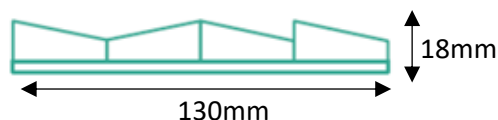

GAMME Solibois Déco

PAREMENTS MODULAIRES EN BOIS

Modèle CROCHERE scié en biais

TEXTURE**PROFIL****CARACTERISITQUES TECHNIQUES**

ESSENCE : CHENE
ORIGINE : FRANCE
ASPECT : RELIEF / 3D
SUPPORT : PANNEAU MDF 3mm
UTILISATIONS : INTERIEUR UNIQUEMENT

1 CARTON : 1m²
1m² : 13 PANNEAUX
COULEUR : NUANCES DE GRIS ET DE BLANC
% HUMIDITE : 12%

INFORMATIONS PRODUIT (pour un panneau)

EPAISSEUR : 18 mm
LONGUEUR : 590 mm
LARGEUR : 130 mm
POIDS / UNITE : 630 g
COLLE UTILISEE POUR LA FABRICATION : KLEIBERIT 303 D3/D4 PVAC
SUPPORT MURAL : PLAT ET LISSE (placo/osb)