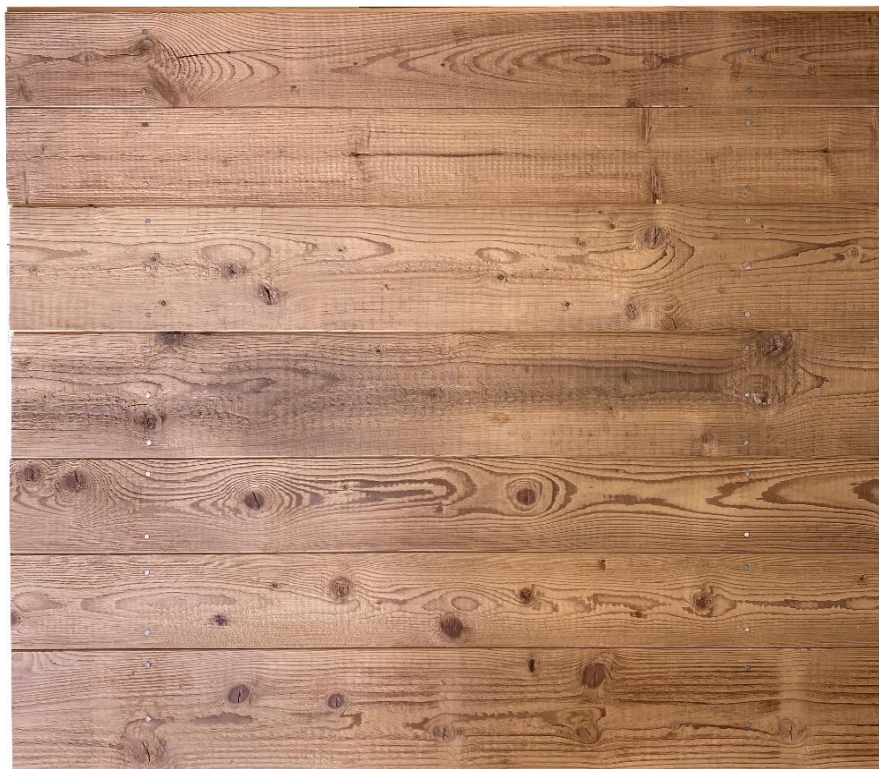

# Gamme AUTHENTIC : FUELLE 16 x 135

## TEXTURE

## INFORMATIONS PRODUIT

EPAISSEUR : 16mm

LARGEUR : 135mm

LONGUEUR : 4000mm

BROSSAGE : 1 face

PROFILAGE : Mini Grain d'Orge  
non rainé bout

COLORIS : Aspect vieux bois