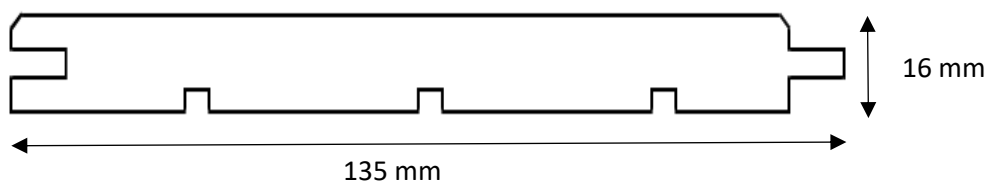

## CARACTERISTIQUES TECHNIQUES

ESSENCE : Epicéa

ORIGINE : Massif du Jura

FIXATION : Clou / Vis

UTILISATION : Intérieur uniquement

1 COLIS = 100,44 m<sup>2</sup>

COLISAGE = 186p

DENSITE = 450 kg/m<sup>3</sup>

## INFORMATIONS PRODUIT

EPAISSEUR : 16mm

LARGEUR : 135mm

LONGUEUR : 4000mm

BROSSAGE : 1 face

PROFILAGE : Mini Grain d'Orge  
non rainé bout

COLORIS : Aspect vieux bois