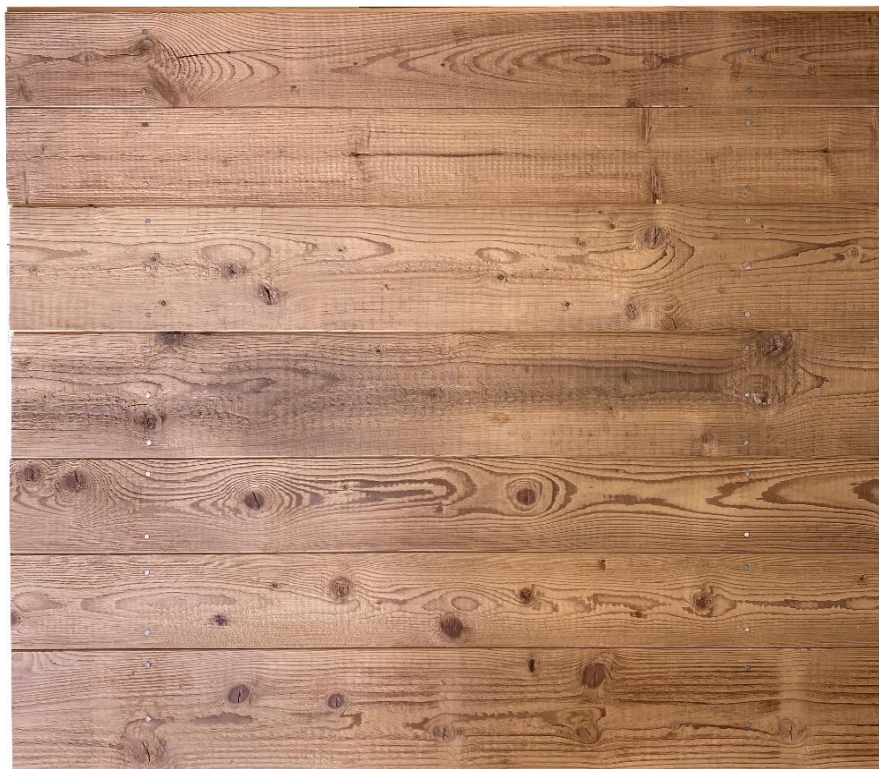

Gamme AUTHENTIC : FUELLE 16 x 175

TEXTURE

PROFIL

CARACTERISTIQUES TECHNIQUES

ESSENCE : Epicéa

ORIGINE : Massif du Jura

FIXATION : Clou / Vis

UTILISATION : Intérieur uniquement

1 COLIS = 100,8 m²

COLISAGE = 144p

DENSITE = 450 kg/m³

INFORMATIONS PRODUIT

EPAISSEUR : 16mm

LARGEUR : 175mm

LONGUEUR : 4000mm

BROSSAGE : 1 face

PROFILAGE : Mini Grain d'Orge
non rainé bout

COLORIS : Aspect vieux bois