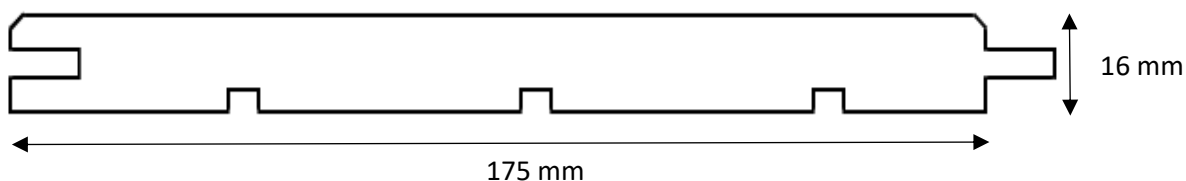

Gamme AUTHENTIC : FUELLE 16 x 175

TEXTURE

PROFIL

CARACTERISTIQUES TECHNIQUES

ESSENCE : Epicéa

ORIGINE : Massif du Jura

FIXATION : Clou / Vis

UTILISATION : Intérieur uniquement

1 COLIS = 100,8 m²

COLISAGE = 144p

DENSITE = 450 kg/m³

INFORMATIONS PRODUIT

EPAISSEUR : 16mm

LARGEUR : 175mm

LONGUEUR : 4000mm

BROSSAGE : 1 face

PROFILAGE : Mini Grain d'Orge
non rainé bout

COLORIS : Aspect vieux bois