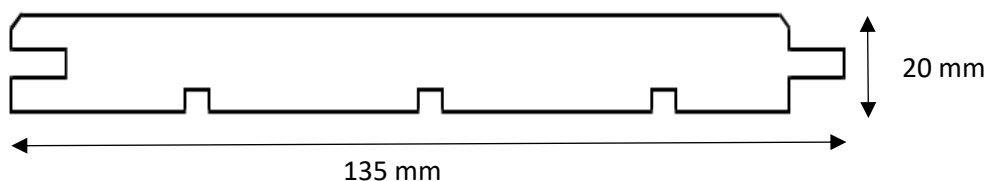

Gamme AUTHENTIC : MELEZE 20 x 135

TEXTURE

PROFIL

CARACTERISTIQUES TECHNIQUES

ESSENCE : Mélèze

ORIGINE : Europe

FIXATION : Clou / Vis

UTILISATION : Intérieur et extérieur

1 COLIS = 100,44 m²

COLISAGE = 186p

DENSITE = 450 kg/m³

INFORMATIONS PRODUIT

EPAISSEUR : 20mm

LARGEUR : 135mm

LONGUEUR : 4000mm

BROSSAGE : 1 face