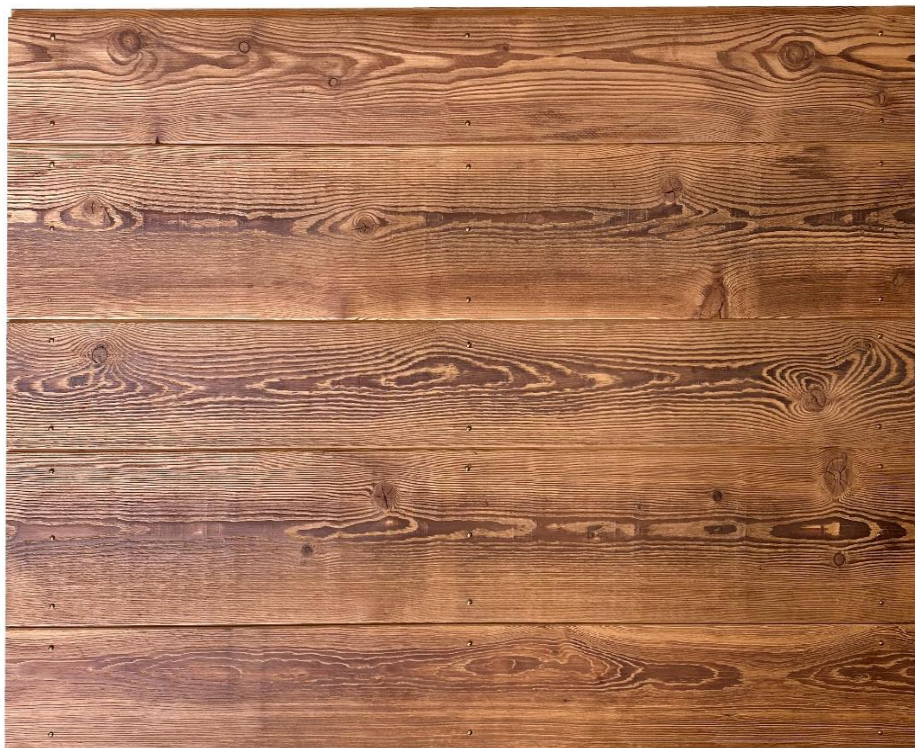

Gamme AUTHENTIC : MELEZE 20 x 135

TEXTURE

PROFIL

CARACTERISTIQUES TECHNIQUES

ESSENCE : Mélèze

ORIGINE : Europe

FIXATION : Clou / Vis

UTILISATION : Intérieur et extérieur

PROFILAGE : Mini Grain d'Orge
non rainé bout

COLORIS : Aspect vieux bois