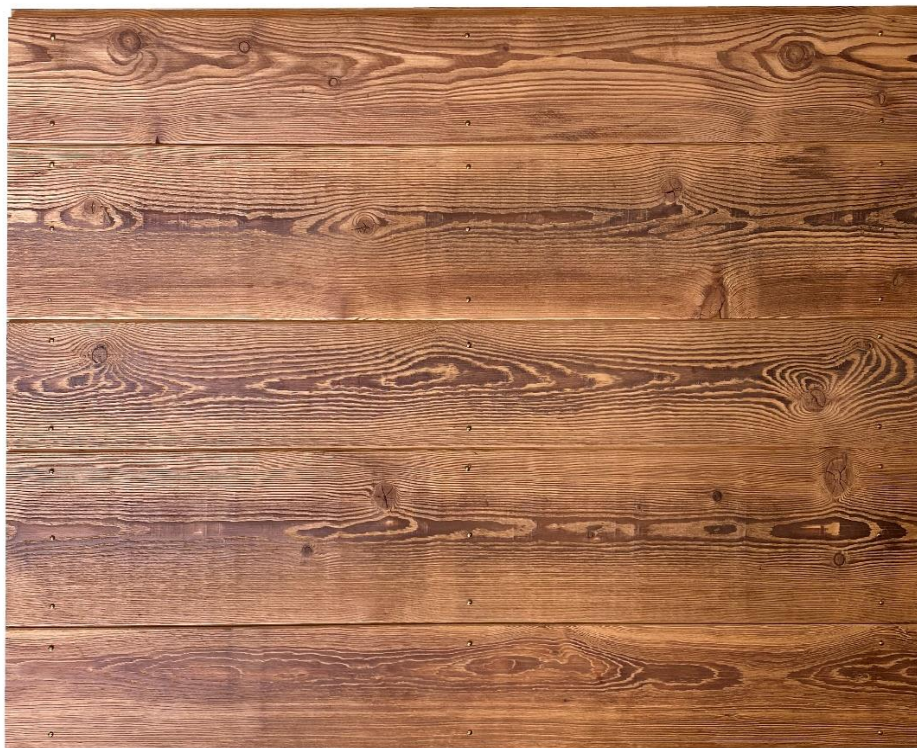

Gamme AUTHENTIC : MELEZE 20 x 185

TEXTURE

PROFIL

CARACTERISTIQUES TECHNIQUES

ESSENCE : Mélèze

ORIGINE : Europe

FIXATION : Clou / Vis

UTILISATION : Intérieur et extérieur

PROFILAGE : Mini Grain d'Orge
non rainé bout

COLORIS : Aspect vieux bois