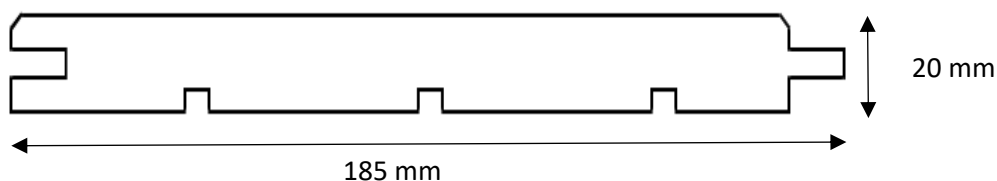

Gamme AUTHENTIC : MELEZE 20 x 185

TEXTURE

PROFIL

CARACTERISTIQUES TECHNIQUES

ESSENCE : Mélèze

ORIGINE : Europe

FIXATION : Clou / Vis

UTILISATION : Intérieur et extérieur

1 COLIS = 100,64 m²

COLISAGE = 136p

DENSITE = 450 kg/m³

INFORMATIONS PRODUIT

EPAISSEUR : 20mm

LARGEUR : 185mm

LONGUEUR : 4000mm

BROSSAGE : 1 face