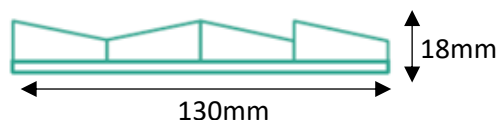

GAMME Solibois Déco

PAREMENTS MODULAIRES EN BOIS

Modèle MALPASIEN scié en biais

TEXTURE**PROFIL****CARACTERISITQUES TECHNIQUES**

ESSENCE : DOUGLAS
ORIGINE : FRANCE
ASPECT : RELIEF / 3D
SUPPORT : PANNEAU MDF 3mm
UTILISATIONS : INTERIEUR UNIQUEMENT

1 CARTON : 1m²
1m² : 13 PANNEAUX
COULEUR : ROSEE ORANGEE AVEC QUELQUES NUANCES DE BLANC
% HUMIDITE : 12%

INFORMATIONS PRODUIT (pour un panneau)

EPAISSEUR : 18 mm
LONGUEUR : 590 mm
LARGEUR : 130 mm
POIDS / UNITE : 630 g
COLLE UTILISEE POUR LA FABRICATION : KLEIBERIT 303 D3/D4 PVAC
SUPPORT MURAL : PLAT ET LISSE (placo/osb)